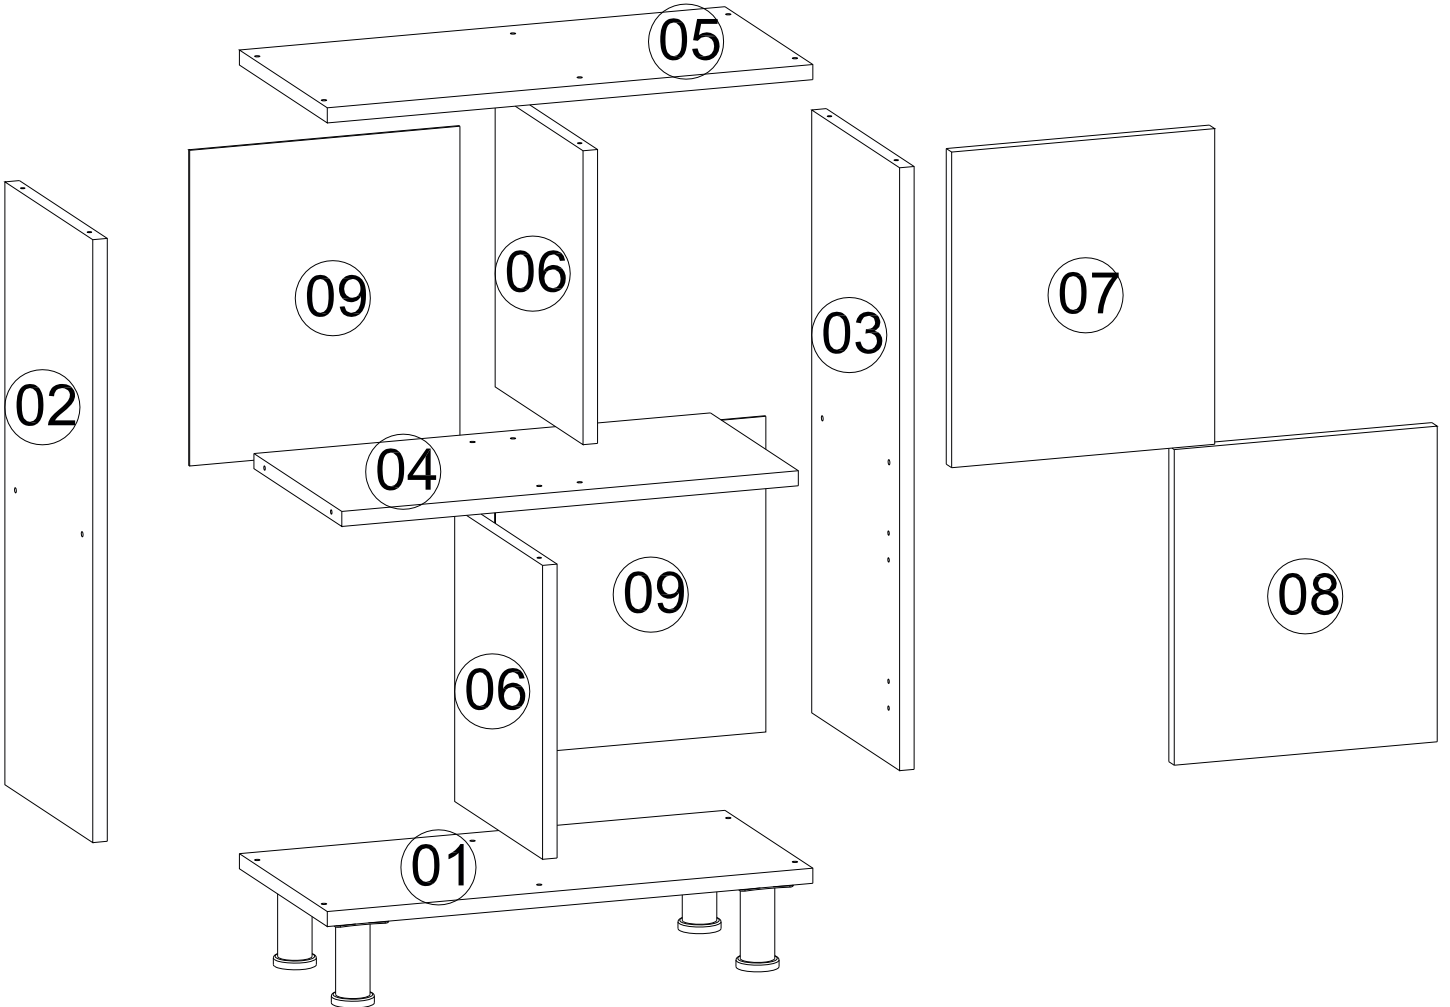

RİVER ÇOK AMAÇLI DOLAP RİVER MULTIPURPOSE CUPBOARDS

MONTAJ VE KULLANIM KLAVUZU ASSEMBLY MANUEL

Bu modül iki kişi tarafından kurulmalıdır.
This unit should be assembled by two persons.

AKSESUAR LİSTESİ / ACCESSORY LIST

PARÇA KODLAMA / GENERAL VIEW

MONTAJ KILAVUZU / ASSEMBLY MANUAL