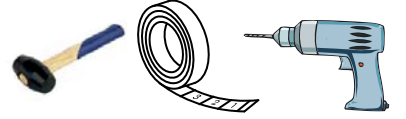

RİVER ÇOK AMAÇLI DOLAP RİVER MULTIPURPOSE CUPBOARDS

MONTAJ VE KULLANIM KLAVUZU ASSEMBLY MANUEL

Bu modül iki kişi tarafından kurulmalıdır.
This unit should be assembled by two persons.

AKSESUAR LİSTESİ / ACCESSORY LIST